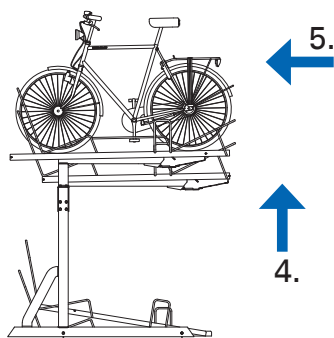

3. Nosta ensin etupyörä telineen päälle ja sen jälkeen takapyörä. Lukitse polkupyörän runko telineeseen.