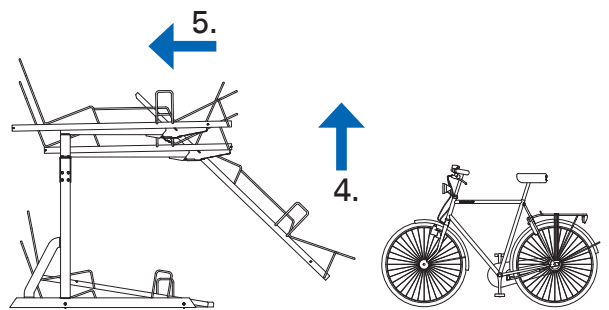

KÄYTTÖOHJE

Huom! Pidä kahvasta kiinni koko liikkeen ajan, sekä alaspäin että ylöspäin.

Pyörän pysäköinti telineeseen

1. Vedä telinettä kahvasta taaksepäin ääriasentoon
2. Laske teline alas asti ääriasentoon

3. Nosta ensin etupyörä telineen päälle ja sen jälkeen takapyörä. Lukitse polkupyörän runko telineeseen.

4. Nosta teline kahvasta suoraksi, yläasentoon
5. Työnnä telinettä eteenpäin kunnes se pysähtyy ääriasentoon

Pyörä pois telineestä

1. Vedä telinettä kahvasta taaksepäin ääriasentoon
2. Laske teline alas asti ääriasentoon

3. Nosta telineestä alas ensin takapyörä ja sitten etupyörä

4. Nosta teline kahvasta suoraksi, yläasentoon
5. Työnnä telinettä eteenpäin kunnes se pysähtyy ääriasentoon