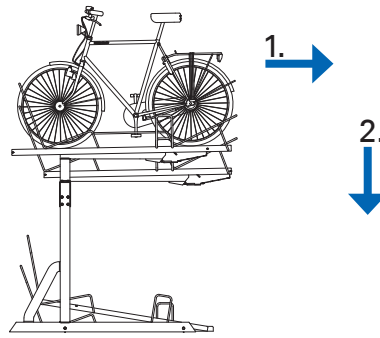

Pyörä pois telineestä

1. Vedä telinettä kahvasta taaksepäin ääriasentoon
2. Laske teline alas asti ääriasentoon