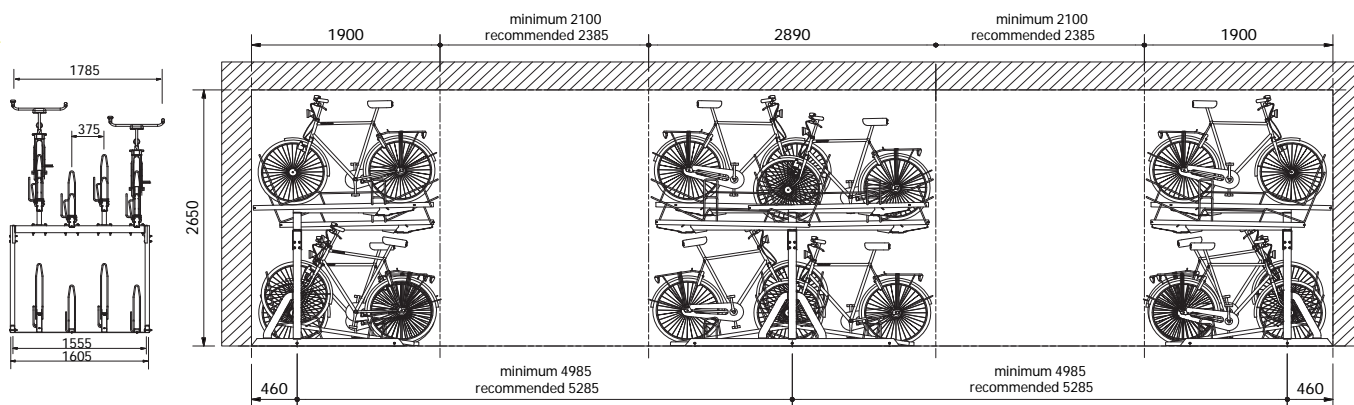

Lisävarustus

Economy malliin on saatavana myös vaakamalliset vetokahvat yläkourujen päihin, vakiona ne ovat pystymalliset.

Lisävarusteena myös integroitava latauspiste sähköpyörille.

FALCOLEVEL ECONOMY pyöräpaikan väli k-k 375 mm

Single Sided	Double Sided	Posts	Length mm	Single Sided	Double Sided	Posts	Length mm	Single Sided	Double Sided	Posts	Length mm
4	8	2	1035	34	68	4	6770	66	132	6	12880
6	12	2	1410	36	72	4	7145	68	136	6	13255
8	16	2	1785	38	76	4	7520	70	140	6	13630
10	20	2	2160	40	80	4	7895	72	144	6	14005
12	24	2	2535	42	84	4	8270	74	148	6	14380
14	28	2	2910	44	88	4	8645	76	152	6	14755
16	32	2	3285	46	92	4	9020	78	156	6	15130
18	36	3	3715	48	96	4	9395	80	160	6	15505
20	40	3	4090	50	100	5	9825	82	164	7	15935
22	44	3	4465	52	104	5	10200	84	168	7	16310
24	48	3	4840	54	108	5	10575	86	172	7	16685
26	52	3	5215	56	112	5	10950	88	176	7	17060
28	56	3	5590	58	116	5	11325	90	180	7	17435
30	60	3	5965	60	120	5	11700	92	184	7	17810
32	64	3	6340	62	124	5	12075	94	188	7	18185
				64	128	5	12450	96	192	7	18560

FALCOLEVEL ECONOMY pyöräpaikan väli k-k 400 mm

Single Sided	Double Sided	Posts	Length mm	Single Sided	Double Sided	Posts	Length mm	Single Sided	Double Sided	Posts	Length mm
4	8	2	1085	34	68	4	7170	66	132	6	13655
6	12	2	1485	36	72	4	7570	68	136	6	14055
8	16	2	1885	38	76	4	7970	70	140	6	14455
10	20	2	2285	40	80	4	8370	72	144	6	14855
12	24	2	2685	42	84	4	8770	74	148	6	15255
14	28	2	3085	44	88	4	9170	76	152	6	15655
16	32	2	3485	46	92	4	9570	78	156	6	16055
18	36	3	3927,5	48	96	4	9970	80	160	6	16455
20	40	3	4327,5	50	100	5	10412,5	82	164	7	16897,5
22	44	3	4727,5	52	104	5	10812,5	84	168	7	17297,5
24	48	3	5127,5	54	108	5	11212,5	86	172	7	17697,5
26	52	3	5527,5	56	112	5	11612,5	88	176	7	18097,5
28	56	3	5927,5	58	116	5	12012,5	90	180	7	18497,5
30	60	3	6327,5	60	120	5	12412,5	92	184	7	18897,5
32	64	3	6727,5	62	124	5	12812,5	94	188	7	19297,5
				64	128	5	13212,5	96	192	7	19697,5