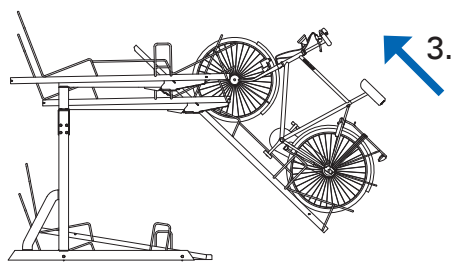

Pyörän pysäköinti telineeseen

1. Vedä telinettä kahvasta taaksepäin ääriasentoon
2. Laske teline alas asti ääriasentoon

3. Nosta ensin etupyörä telineen päälle ja sen jälkeen takapyörä. Lukitse polkupyörän runko telineeseen.