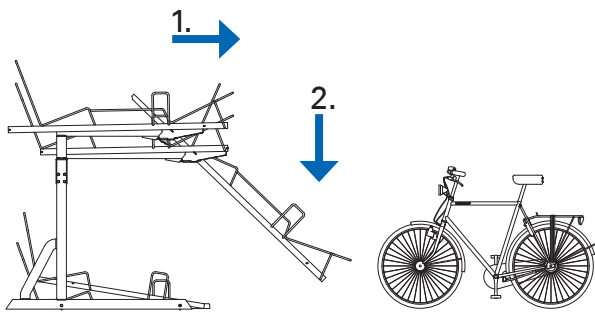

KÄYTTÖOHJE

Huom! Pidä kahvasta kiinni koko liikkeen ajan, sekä alaspäin että ylöspäin.

Pyörän pysäköinti telineeseen