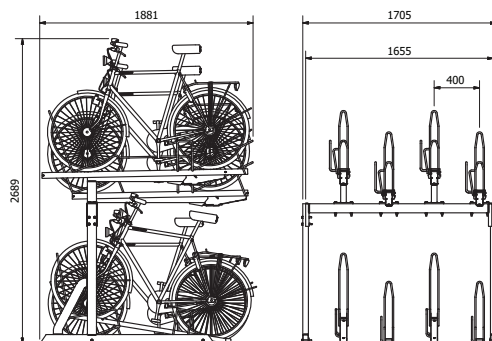

Tuotekuvaus	Tuotenumero
FalcoLevel-Eco 1-puoleisen telineen tukipylväs	00.300.000
FalcoLevel-Eco 1-puoleinen pyöräteline	
4-paikkaa ylhäällä ja 4-paikkaa alhaalla, yhteensä 8:lle polkupyörälle	
Telineiden väli keskeltä keskelle 375 mm, pituus 1505 mm	00.304.037
FalcoLevel-Eco 1-puoleinen pyöräteline	
4-paikkaa ylhäällä ja 4-paikkaa alhaalla, yhteensä 8:lle polkupyörälle	
Telineiden väli keskeltä keskelle 400 mm, pituus 1592 mm	00.304.040
FalcoLevel-Eco 1-puoleinen pyöräteline	
6-paikkaa ylhäällä ja 6-paikkaa alhaalla, yhteensä 12:lle polkupyörälle	
Telineiden väli keskeltä keskelle 375 mm, pituus 2255 mm	00.306.037
FalcoLevel-Eco 1-puoleinen pyöräteline	
6-paikkaa ylhäällä ja 6-paikkaa alhaalla, yhteensä 12:lle polkupyörälle	
Telineiden väli keskeltä keskelle 400 mm, pituus 2392 mm	00.306.040
FalcoLevel-Eco 2-puoleisen telineen tukipylväs	00.301.000
FalcoLevel-Eco 2-puoleinen pyöräteline	
8-paikkaa ylhäällä ja 8-paikkaa alhaalla, yhteensä 16:lle polkupyörälle	
Telineiden väli keskeltä keskelle 187,5 mm, pituus 1505 mm	00.318.018
FalcoLevel-Eco 2-puoleinen pyöräteline	
8-paikkaa ylhäällä ja 8-paikkaa alhaalla, yhteensä 16:lle polkupyörälle	
Telineiden väli keskeltä keskelle 200 mm, pituus 1592 mm	00.318.020
FalcoLevel-Eco 2-puoleinen pyöräteline	
16-paikkaa ylhäällä ja 16-paikkaa alhaalla, yhteensä 32:lle polkupyörälle	
Telineiden väli keskeltä keskelle 187,5 mm, pituus 3005 mm length	00.326.018
FalcoLevel-Eco 2-puoleinen pyöräteline	
16-paikkaa ylhäällä ja 16-paikkaa alhaalla, yhteensä 32:lle polkupyörälle	
Telineiden väli keskeltä keskelle 200 mm, pituus 3193 mm	00.326.020

Teemme tarvittaessa sijoitussuunnitelman DWG-piirustukseenne.