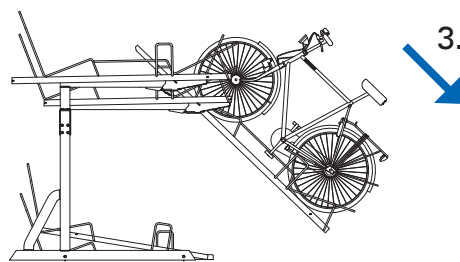

3. Nosta telineestä alas ensin takapyörä ja sitten etupyörä