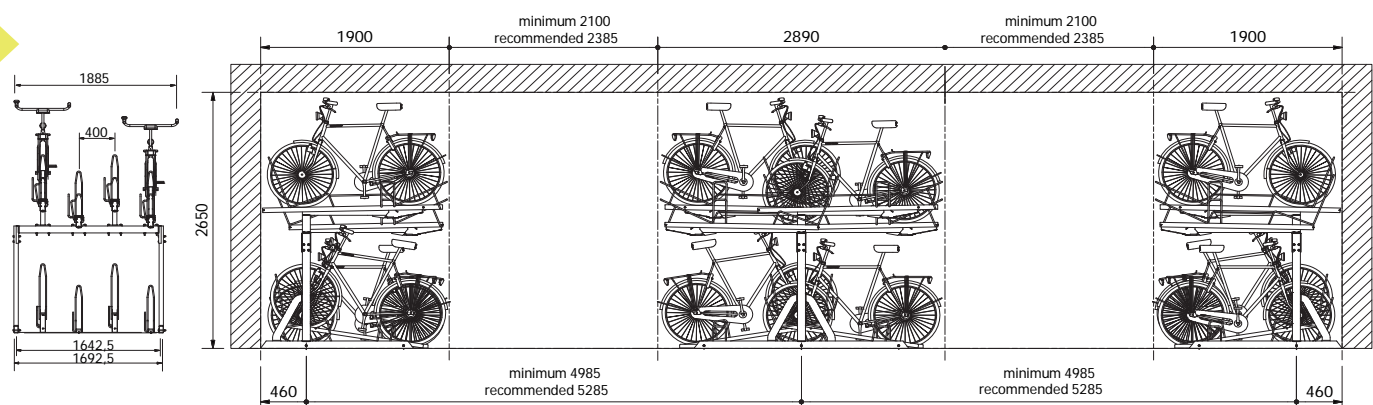

Lisävarustus

Economy malliin on saatavana myös vaakamalliset vetokahvat yläkourujen päihin, vakiona ne ovat pystymalliset.

Lisävarusteena myös integroitava latauspiste sähköpyörille.

FALCOLEVEL ECONOMY pyöräpaikan väli k-k 375 mm

Single Sided	Double Sided	Posts	Length mm	Single Sided	Double Sided	Posts	Length mm	Single Sided	Double Sided	Posts	Length mm
4	8	2	1035	34	68	4	6770	66	132	6	12880
6	12	2	1410	36	72	4	7145	68	136	6	13255
8	16	2	1785	38	76	4	7520	70	140	6	13630
10	20	2	2160	40	80	4	7895	72	144	6	14005
12	24	2	2535	42	84	4	8270	74	148	6	14380
14	28	2	2910	44	88	4	8645	76	152	6	14755
16	32	2	3285	46	92	4	9020	78	156	6	15130
18	36	3	3715	48	96	4	9395	80	160	6	15505
20	40	3	4090	50	100	5	9825	82	164	7	15935
22	44	3	4465	52	104	5	10200	84	168	7	16310
24	48	3	4840	54	108	5	10575	86	172	7	16685
26	52	3	5215	56	112	5	10950	88	176	7	17060
28	56	3	5590	58	116	5	11325	90	180	7	17435
30	60	3	5965	60	120	5	11700	92	184	7	17810
32	64	3	6340	62	124	5	12075	94	188	7	18185
				64	128	5	12450	96	192	7	18560

FALCOLEVEL ECONOMY pyöräpaikan väli k-k 400 mm

Single Sided	Double Sided	Posts	Length mm	Single Sided	Double Sided	Posts	Length mm	Single Sided	Double Sided	Posts	Length mm
4	8	2	1085	34	68	4	7170	66	132	6	13655
6	12	2	1485	36	72	4	7570	68	136	6	14055
8	16	2	1885	38	76	4	7970	70	140	6	14455
10	20	2	2285	40	80	4	8370	72	144	6	14855
12	24	2	2685	42	84	4	8770	74	148	6	15255
14	28	2	3085	44	88	4	9170	76	152	6	15655
16	32	2	3485	46	92	4	9570	78	156	6	16055
18	36	3	3927,5	48	96	4	9970	80	160	6	16455
20	40	3	4327,5	50	100	5	10412,5	82	164	7	16897,5
22	44	3	4727,5	52	104	5	10812,5	84	168	7	17297,5
24	48	3	5127,5	54	108	5	11212,5	86	172	7	17697,5
26	52	3	5527,5	56	112	5	11612,5	88	176	7	18097,5
28	56	3	5927,5	58	116	5	12012,5	90	180	7	18497,5
30	60	3	6327,5	60	120	5	12412,5	92	184	7	18897,5
32	64	3	6727,5	62	124	5	12812,5	94	188	7	19297,5
				64	128	5	13212,5	96	192	7	19697,5